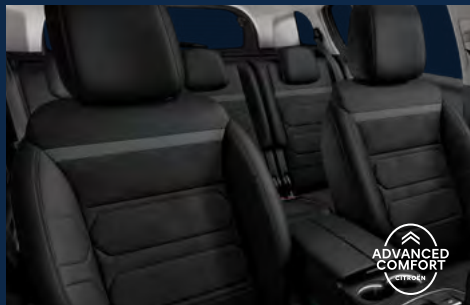

URBAN BLACK AMBIANCE (FEEL)
جلد الكانتارا